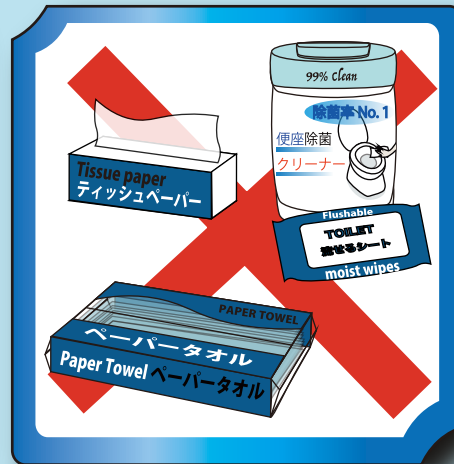

# ご注意ください

このトイレは特別な仕組みで排水されます。

トイレットペーパー以外のものを捨てるとうトイレの水が流れません。

## 流してよいもの

排泄物  
トイレットペーパー

ティッシュペーパー  
トイレ流せるシート  
ペーパータオル  
便座除菌シート

その他：ガーゼ・使い捨ておしぼりも流せません

## 流してはいけない物の例

ストッキング  
パンツ  
靴下

生理用品  
オムツ

一人一人の心がけでトイレをキレイに安全に使いましょう