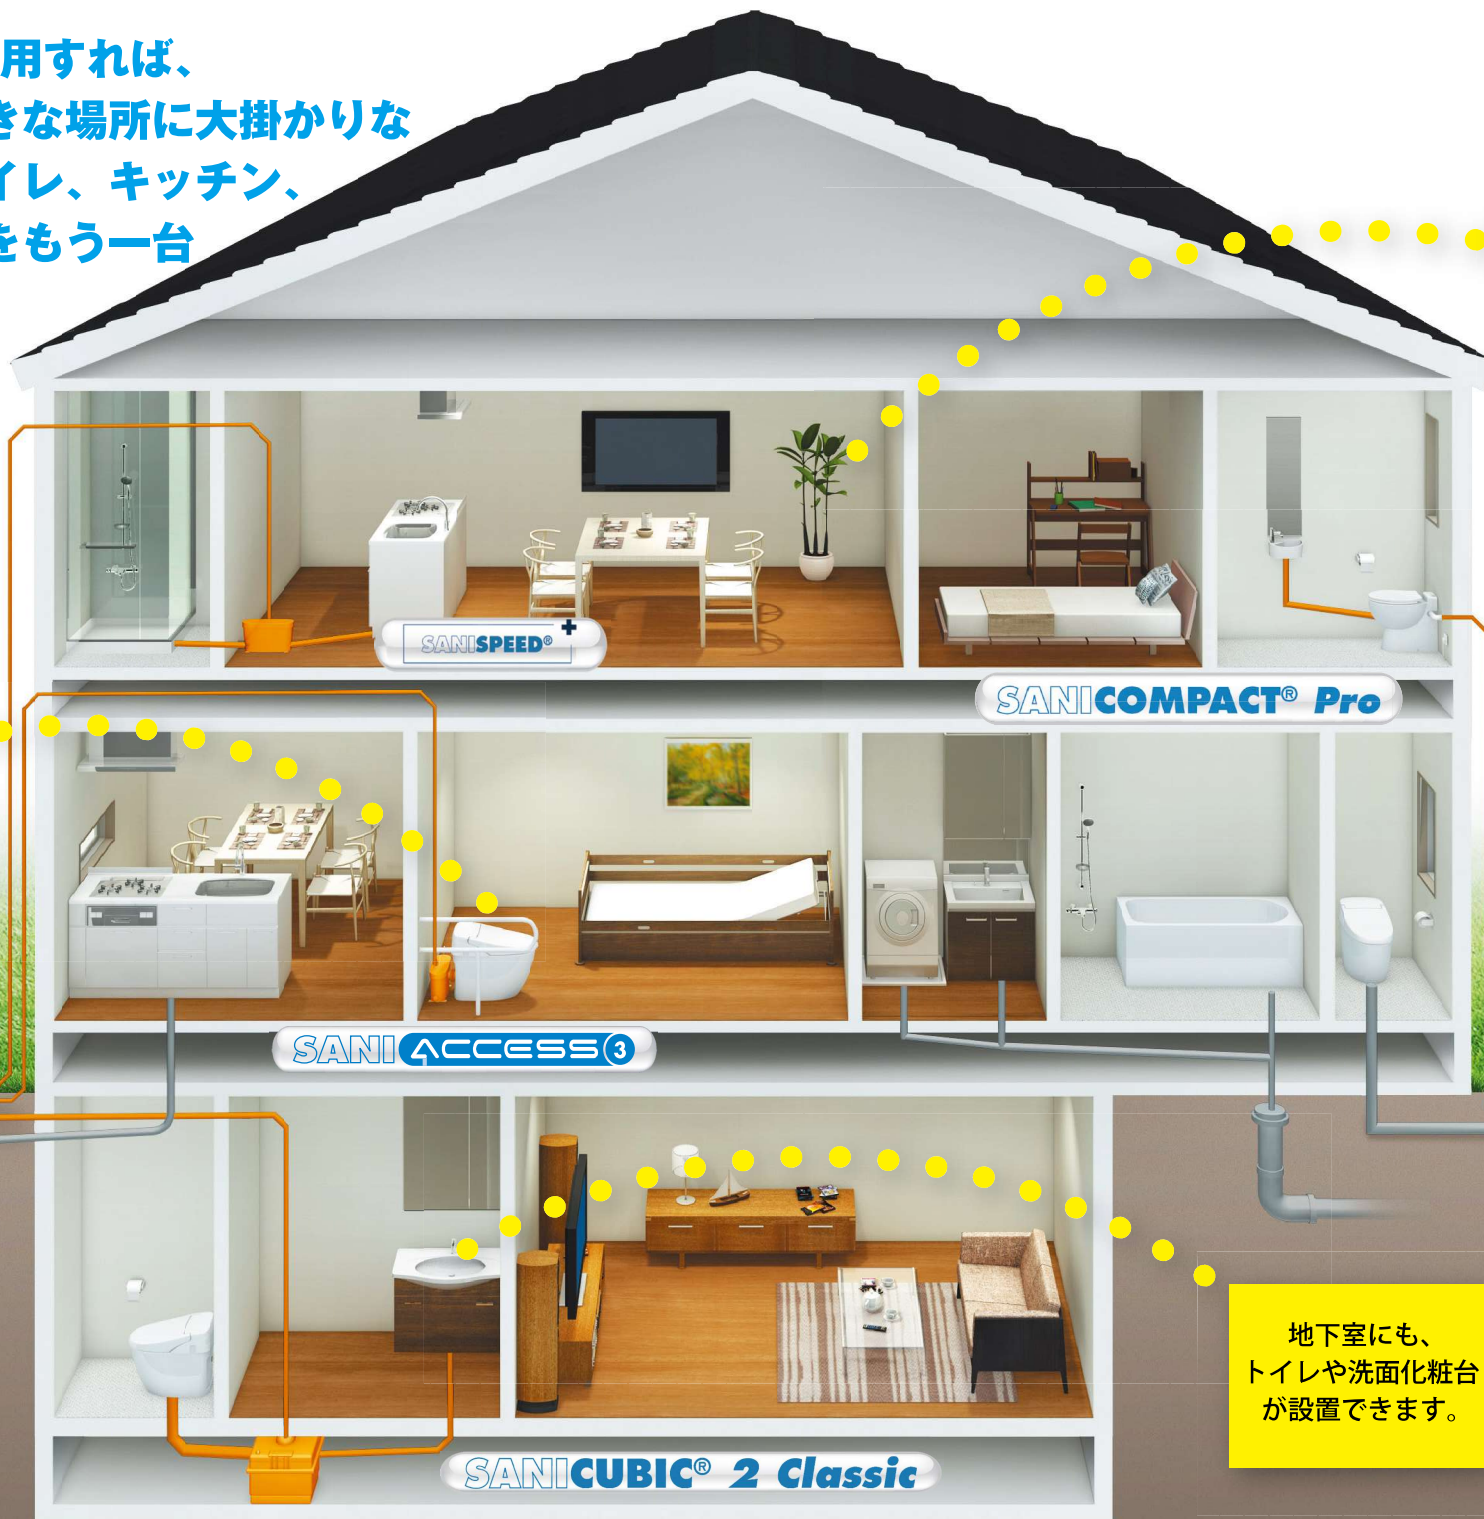

# お住まいのお好きな場所に、もう一台トイレを設置できます！ 大掛かりな工事はいりません！

- ① 細い管での上方への汚水排出も可能。  
(内径 20~25mm/ 揚程 5m まで)
- ② 手洗器を設けることも可能
- ③ 市販の一般的な壁排水トイレと組合せ可能

リフォーム後

高齢の母のベッドの横に  
トイレができました

2階もトイレができ、トイレの度に  
1階に降りなくてよくなりました

地下にトイレを作ることも  
可能になりました

## SFAの排水圧送ポンプなら、

トイレからの汚水に含まれる排泄物とトイレットペーパー(水溶性紙)を細かく粉碎し、排水主管まで圧送します。そのため大掛かりな排水工を行わなくても、どこでもトイレをもう1台新たに設置することができます。

設置についてはお近くのリフォーム業者、水道工事店にご相談ください。

[www.sfa-japan.jp](http://www.sfa-japan.jp) SFA ポンプ 検索 [sales@sfa-japan.jp](mailto:sales@sfa-japan.jp)

2世帯同居を機に  
2階にシャワー、  
キッチン、トイレを  
増設しました。

ベッド横に  
トイレがあれば、  
介護もラクラク。

地下室にも、  
トイレや洗面化粧台  
が設置できます。

SANIACCESS 3

SANICUBIC 2 Classic

SANICOMPACT Pro

SANISPEED+